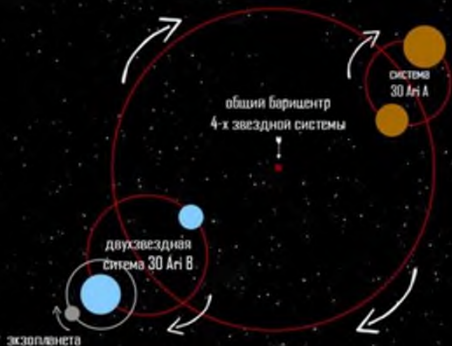

СИСТЕМА КАСТОРА

4-х звездная система 30 Ari