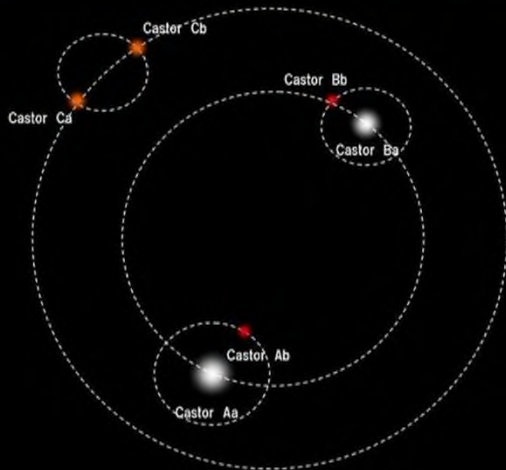

СИСТЕМА КАСТОРА

4-х звездная система 30 Ari